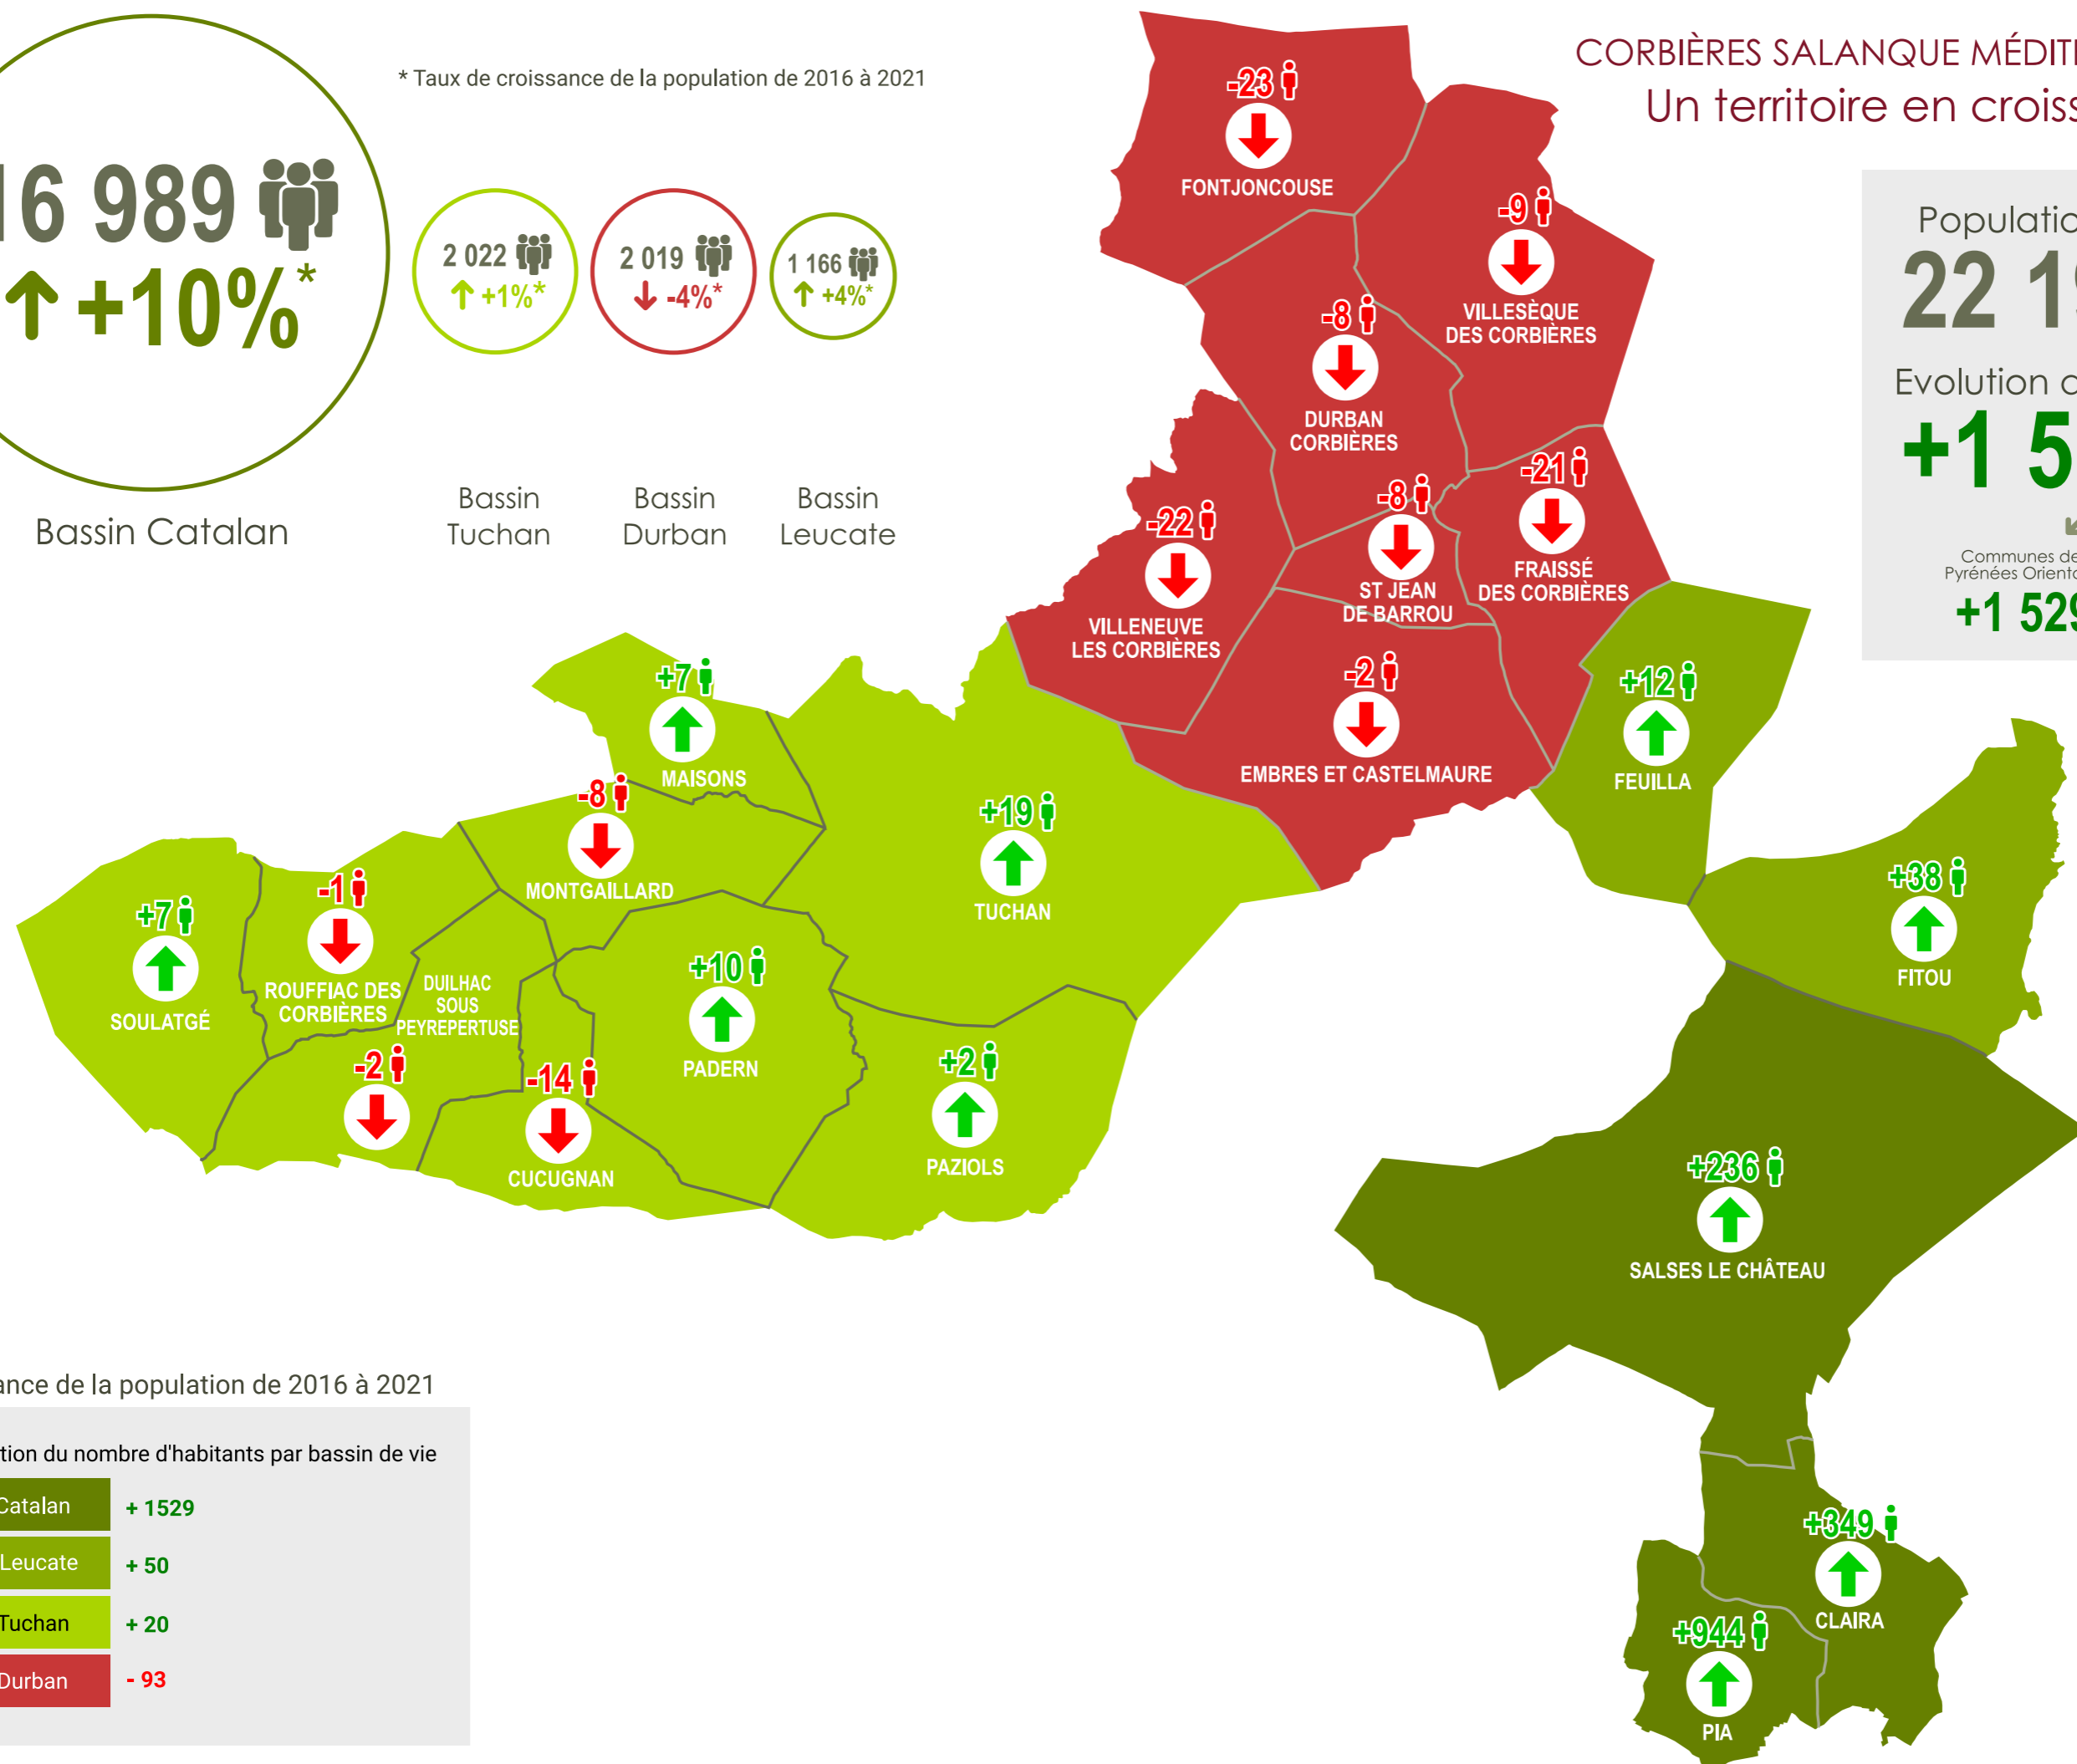

Bassin Catalan

\* Taux de croissance de la population de 2016 à 2021

Bassin Tuchan

Bassin Durban

Bassin Leucate

Croissance de la population de 2016 à 2021

Evolution du nombre d'habitants par bassin de vie

Catalan	+ 1529
Leucate	+ 50
Tuchan	+ 20
Durban	- 93