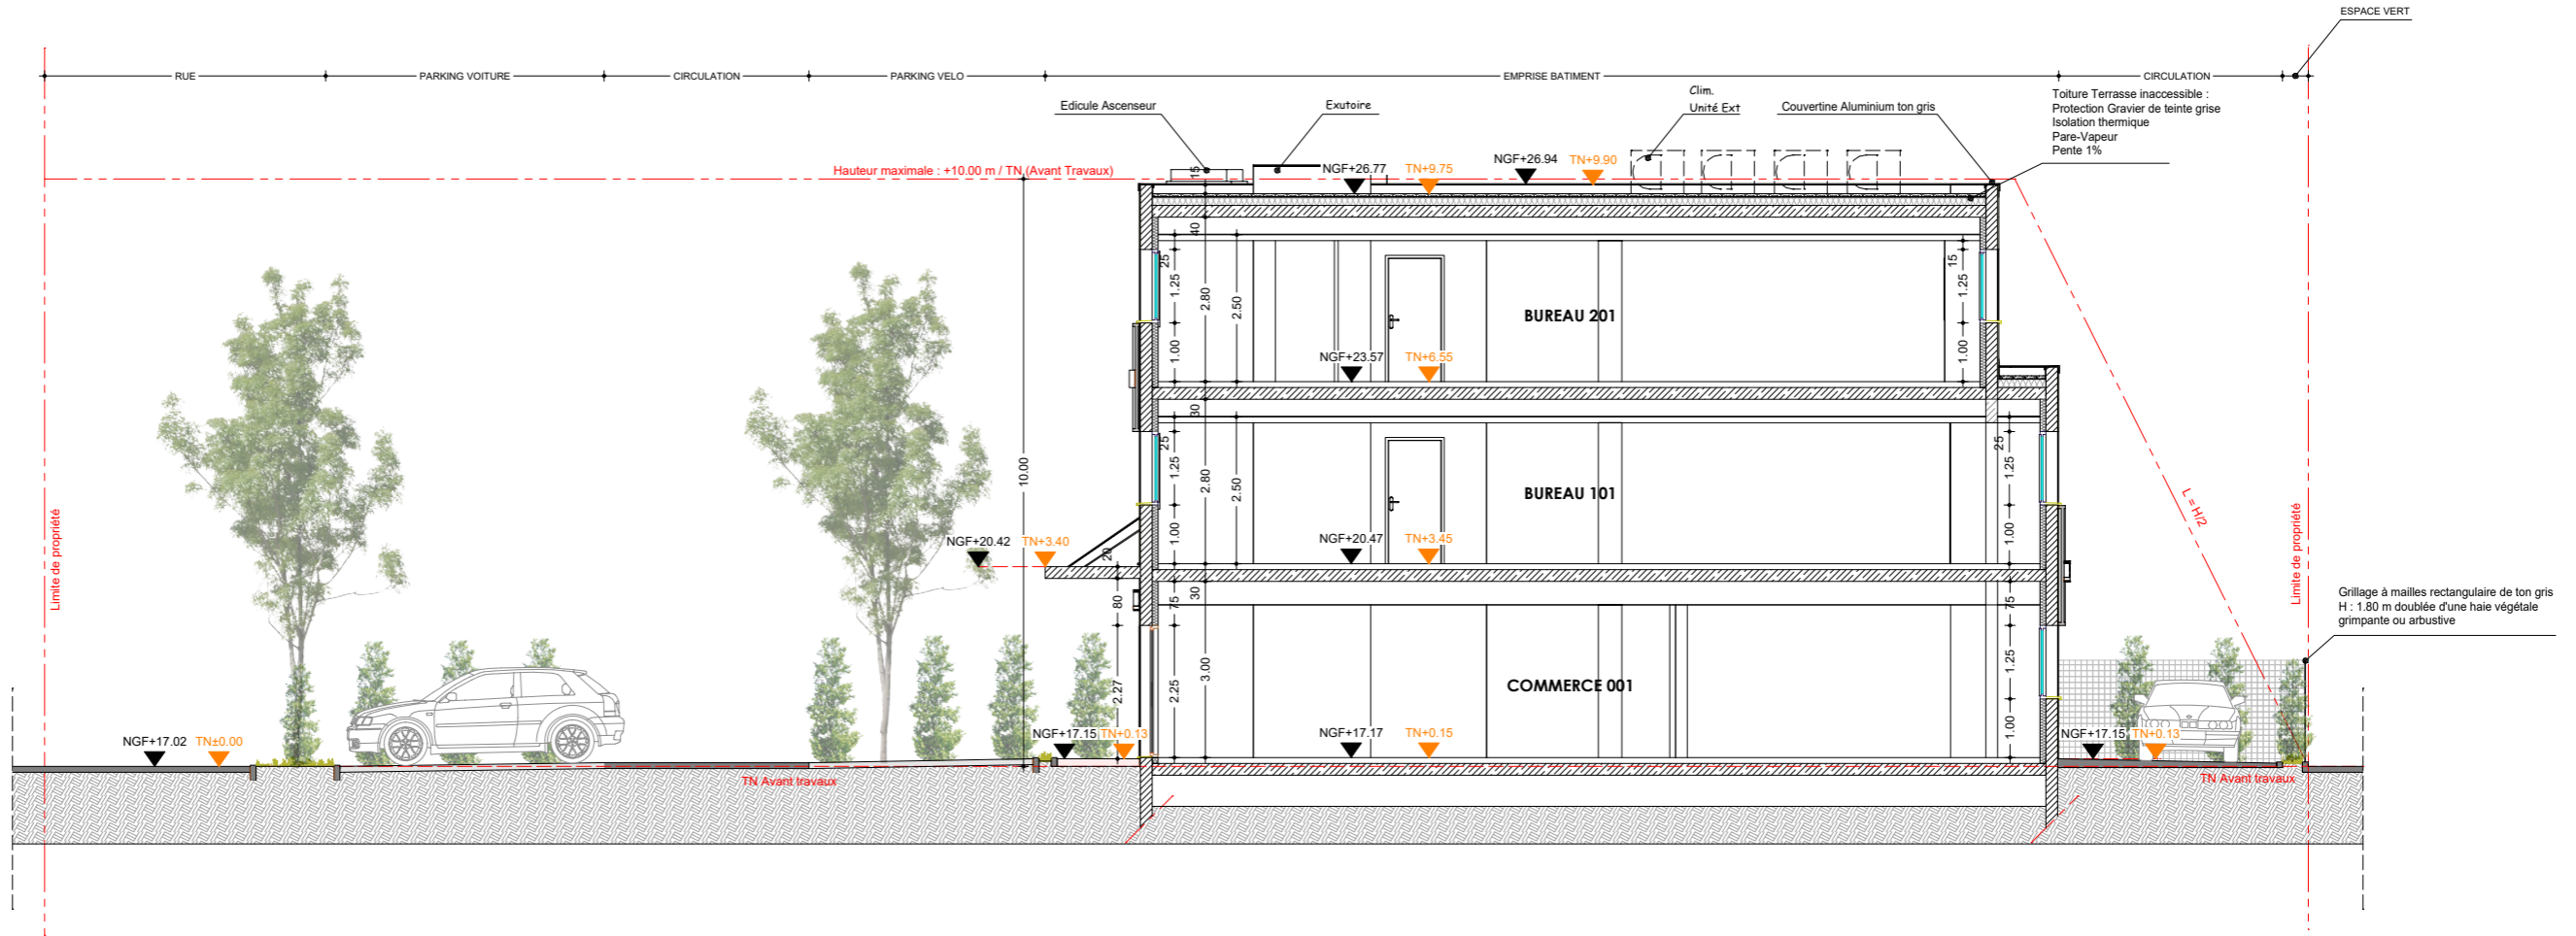

Coupe A-A (Ech : 1/125)

Coupe clôtures sur Emprise publique & limite séparative (Ech : 1/50)

Grillage à mailles rectangulaire de ton gris
H : 1.80 m doublée d'une haie végétale
grimpeuse ou arbustive