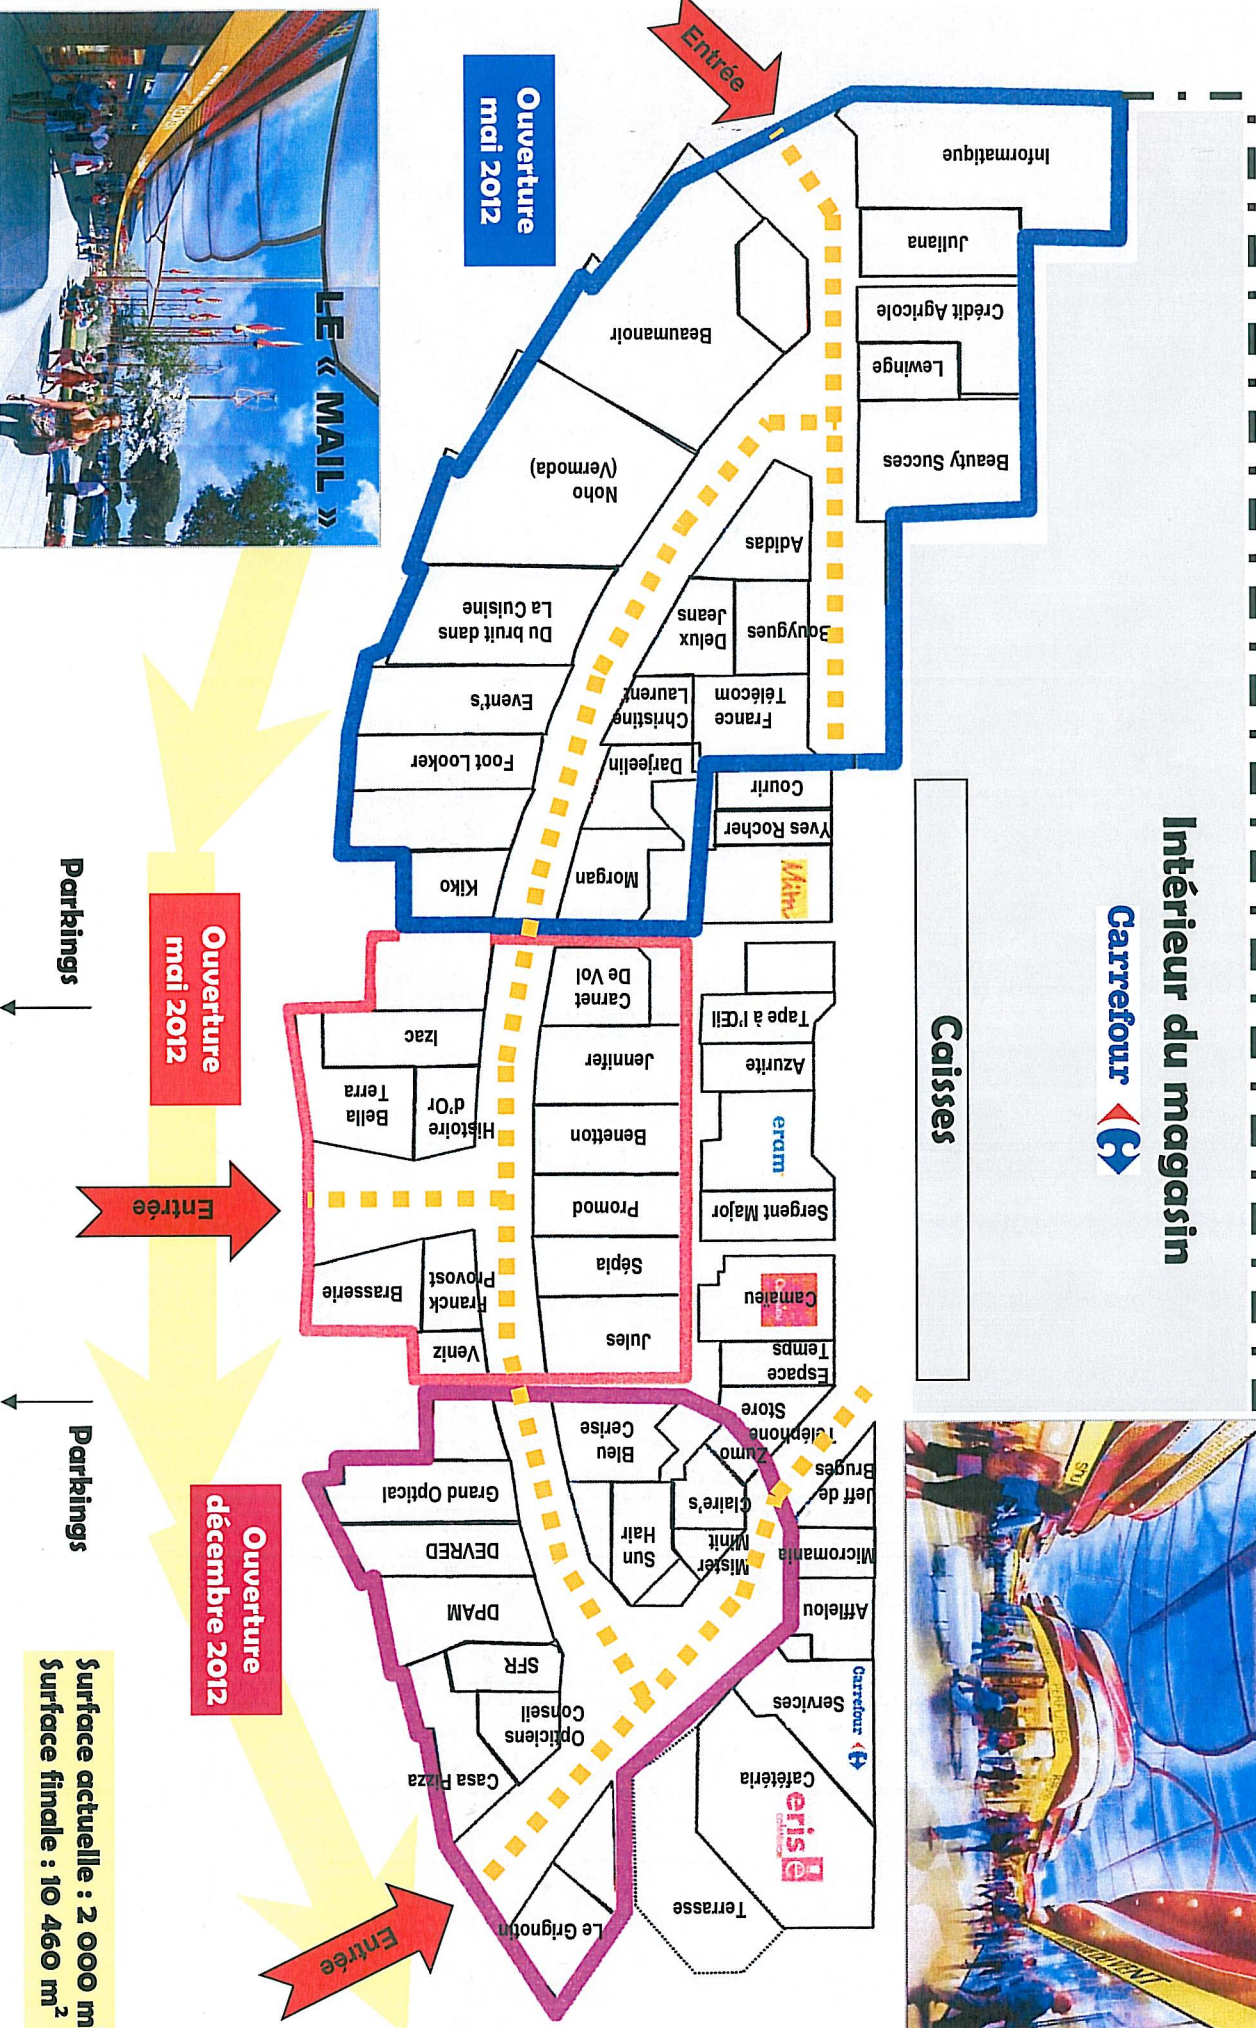

Intérieur du magasin

Caisses

Surface actuelle : 2 000 m²
 Surface finale : 10 460 m²

Ce schéma n'est pas contractuel. Certaines marques peuvent changer.